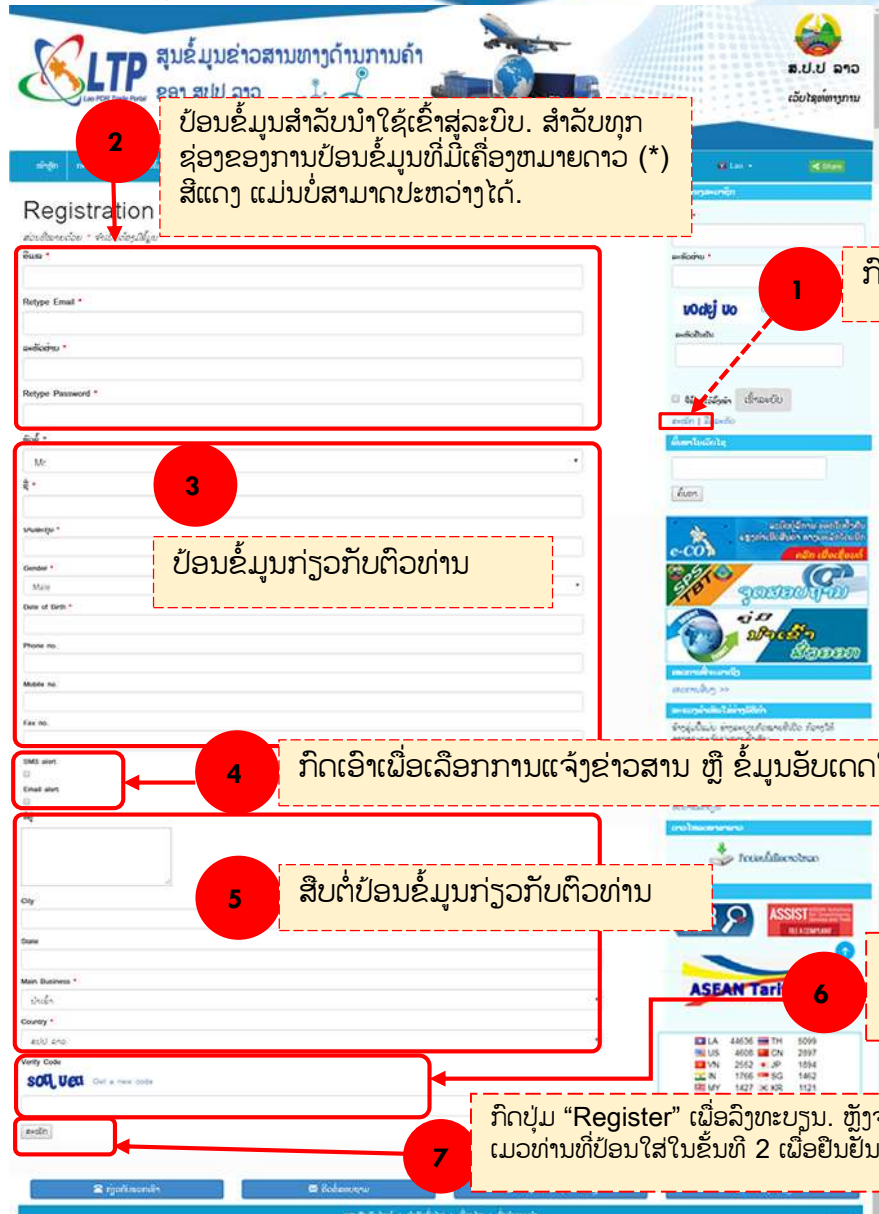

ສື່ເມດີ້າ ບໍ່ໄດ້ຖືກສົ່ງອອກ ມາດຕະການນີ້ ສົ່ງອອກໃນນັ້ນ

ໄດ້ຮັບອີເມລແຈ້ງໃຫ້ຊາບວ່າມີການເພີ່ມຂໍ້ມູນ

2. ວິທີສະໝັກເປັນສະມາຊິກຂອງສູນຂໍ້ມູນຂ່າວສານທາງດ້ານການຄ້າ

ທ່ານຕ້ອງນຳໃຊ້ອີເມວທີ່ສາມາດນຳໃຊ້ໄດ້ ແລະ
ນຳໃຊ້ເປັນປະຈຳໃນການຂໍສະໝັກເປັນ
ສະມາຊິກຂອງເວັບໄຊສູນຂໍ້ມູນຂ່າວສານທາງ
ດ້ານການຄ້າຂອງ ສປປ ລາວ

YAHOO! MAIL

 Hotmail.

Gmail
by Google

Microsoft Office
Outlook

inbox.com

mobileme

ຂັ້ນຕອນການສະໝັກເປັນສະມາຊິກ

2 ປ້ອນຂໍ້ມູນສໍາລັບນໍາໃຊ້ເຂົ້າສູ່ລະບົບ. ສໍາລັບທຸກຊ່ອງຂອງການປ້ອນຂໍ້ມູນທີ່ມີເຄື່ອງໝາຍດາວ (*) ສີແດງ ແມ່ນບໍ່ສາມາດປະຫວັງໄດ້.

1 ກົດເຂົ້າໄປທີ່ “ສະໝັກ” ໃນພື້ນທີ່ຂອງສະມາຊິກ

ໝາຍເຫດ: ລະຫັດຜ່ານຕ້ອງມີ 8 ຕົວຂຶ້ນໄປ
 ໃນນັ້ນຕ້ອງລວມມີ: ຕົວພິມໃຫຍ່ 1 ຕົວຂຶ້ນໄປ, ຕົວພິມນ້ອຍ 1 ຕົວຂຶ້ນໄປ ແລະ ຕົວເລກ 1 ຕົວຂຶ້ນໄປ.

3 ປ້ອນຂໍ້ມູນກ່ຽວກັບຕົວທ່ານ

4 ກົດເອົາເຜື່ອເລືອກການແຈ້ງຂ່າວສານ ຫຼື ຂໍ້ມູນອັບເດດໃຫ້ທ່ານ ທາງອີເມວ

5 ສືບຕໍ່ປ້ອນຂໍ້ມູນກ່ຽວກັບຕົວທ່ານ

6 ປ້ອນລະຫັດທີ່ທ່ານເຫັນໃນຮູບພາບລົງຊ່ອງນີ້ ເພື່ອກວດສອບວ່າທ່ານມີຕົວຕົນ ບໍ່ແມ່ນການປ້ອນຂໍ້ມູນໂດຍໂປແກຣມອອມພິວເຕີ

7 ກົດປຸ່ມ “Register” ເພື່ອລົງທະບຽນ. ຫຼັງຈາກກົດປຸ່ມ Register ແລ້ວ ແບບຟອມຖືກສົ່ງເຂົ້າລະບົບໃຫ້ທ່ານກວດເບິ່ງອີເມວທ່ານທີ່ປ້ອນໃສ່ໃນຂັ້ນທີ 2 ເພື່ອຢືນຢັນການເຂົ້າເປັນສະມາຊິກໃຫ້ສົມບູນກ່ອນ ຈຶ່ງສາມາດເຂົ້າສູ່ລະບົບໄດ້